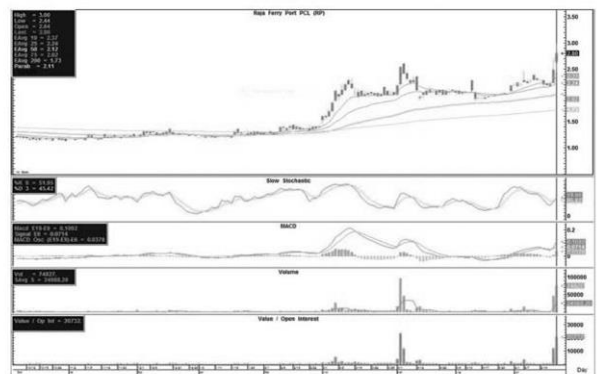

1. **GPSC** มีแนวต้านอยู่ที่ 76.25 บาท 77.00 บาท และ 77.75 บาท มีแนวรับอยู่ที่ 75.00 บาท 74.25 บาท และ 73.50 บาท (มีจุด

Stop Loss ในรายวันอยู่ที่ 73.75 บาท)

2. **SNC** มีแนวต้านอยู่ที่ 15.00 บาท 15.20 บาท และ 15.50 บาท มีแนวรับอยู่ที่ 14.60 บาท 14.30 บาท และ 14.10 บาท (มีจุด Stop Loss ในรายวันอยู่ที่ 14.10 บาท)

3. **RP** มีแนวต้านอยู่ที่ 3.04 บาท 3.30 บาท และ 3.60 บาท มีแนวรับอยู่ที่ 2.76 บาท 2.50 บาท และ 2.20 บาท (มีจุด Stop Loss ในรายวันอยู่ที่ 2.18 บาท)

4. **PLANET** มีแนวต้านอยู่ที่ 3.06 บาท 3.30 บาท และ 3.56 บาท มีแนวรับอยู่ที่ 2.80 บาท 2.56 บาท และ 2.30 บาท (มีจุด Stop Loss ในรายวันอยู่ที่ 2.34 บาท)

5. **SITHAI** มีแนวต้านอยู่ที่ 1.57 บาท 1.65 บาท และ 1.80 บาท มีแนวรับอยู่ที่ 1.43 บาท 1.35 บาท และ 1.20 บาท (มีจุด Stop Loss ในรายวันอยู่ที่ 1.31 บาท)

Stocks Exprezz : คือการสแกนหุ้นที่มีความแข็งแกร่งในเชิง

เทคนิคคอลเป็นหลัก (มีปัจจัยพื้นฐานบ้างเพียงเล็กน้อย) เพื่อเป็นอีกหนึ่งตัวช่วยสำหรับนักลงทุนที่เล่นหุ้นในแต่ละวัน โดยมี 6 สูตรด้วยกัน ได้แก่ 1. พื้นฐานดีเทคนิคเด่น 2. เอ็มไปแตะขอบฟ้า 3. เทนนิสใครเปรียบ 4. ได้ดีจากคนอุปถัมภ์ 5. ลากไปสวรรค์ และ 6. ผุดขึ้นจากตม โดยทาง Stocks Exprezz ช่วยเพื่อนักลงทุนเลือกหุ้นเด่น 3-5 ตัว จากหุ้นที่อยู่ในสแกน 6 สูตรอีกทางหนึ่ง ในการสแกนหุ้นอาจมีหุ้นที่ติดระบบสแกนตามสูตรใดสูตรหนึ่งเพียงสูตรเดียว แต่หุ้นบางตัวอาจติดในระบบสแกนหลายสูตรด้วยเช่นกัน ซึ่งการที่หุ้นติดอยู่ในระบบสแกนหลายสูตรจะเป็นการบ่ง