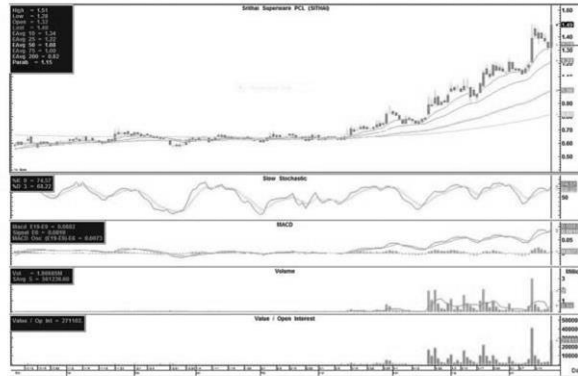

เทคนิคคอลเป็นหลัก (มีปัจจัยพื้นฐานบ้างเพียงเล็กน้อย) เพื่อเป็นอีกหนึ่งตัวช่วยสำหรับนักลงทุนที่เล่นหุ้นในแต่ละวัน โดยมี 6 สูตรด้วยกัน ได้แก่ 1. พื้นฐานดีเทคนิคเด่น 2. เอ็มไปแตะขอบฟ้า 3. เทนนิสใครเปรียบ 4. ได้ดีจากคนอุปถัมภ์ 5. ลากไปสวรรค์ และ 6. ผุดขึ้นจากตม โดยทาง Stocks Exprezz ช่วยเพื่อนักลงทุนเลือกหุ้นเด่น 3-5 ตัว จากหุ้นที่อยู่ในสแกน 6 สูตรอีกทางหนึ่ง ในการสแกนหุ้นอาจมีหุ้นที่ติดระบบสแกนตามสูตรใดสูตรหนึ่งเพียงสูตรเดียว แต่หุ้นบางตัวอาจติดในระบบสแกนหลายสูตรด้วยเช่นกัน ซึ่งการที่หุ้นติดอยู่ในระบบสแกนหลายสูตรจะเป็นการบ่ง

ทับทิม

Thun Hoon
Circulation: 100,000
Ad Rate: 550

Section: First Section/กระดานเขียน

วันที่: อังคาร 22 มิถุนายน 2564

ปีที่: 18

ฉบับที่: 4255

หน้า: 13(ล่าง)

Col.Inch: 55.19 Ad Value: 30,354.50

PRValue (x3): 91,063.50

คลิป: ชาว-ดำ

คอลัมน์: Stock Exprezz

บอกว่าหุ้นตัวนั้นๆ มีความแข็งแกร่งและน่าสนใจเป็นพิเศษนั่นเอง

หุ้น Scan โดย Stocks Exprezz :

1. พื้นฐานดีเทคนิคเด่น (0) >> -
2. เอี่ยมไปแตะขอบฟ้า (18) >> AP BCH CHAYO
CKP DRT EGATIF GC GULF IT KYE LANNA PSL
PTL SF SGP TIP TPAC XO
3. เหนือใครเปรียบ (8) >> AOT APCS GPSC MEGA
PLANB SF THANI TIP
4. ได้ดีจากคนอุปถัมภ์ (10) >> CCET EE FSS
GUNKUL KWG PLANET RP SF SNC VIH
5. ลากไปสวรรค์ (6) >> GUNKUL KUMWEL RJH
SF SIMAT VIH
6. ผุดขึ้นจากตม (26) >> APCS ARROW AU CCET
CCP COLOR EE FSS GPI GPSC GUNKUL KUMWEL
KWG MAJOR MATI MEGA NBC PLANET RJH RP
RT SF SICT SITHAI THANI VIH 🇹🇹