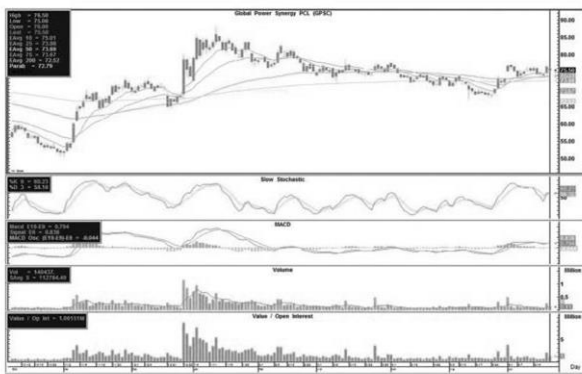

1. **GPSC** มีแนวต้านอยู่ที่ 76.25 บาท 77.00 บาท และ 77.75 บาท มีแนวรับอยู่ที่ 75.00 บาท 74.25 บาท และ 73.50 บาท (มีจุด

Stop Loss ในรายวันอยู่ที่ 73.75 บาท)

2. **SNC** มีแนวต้านอยู่ที่ 15.00 บาท 15.20 บาท และ 15.50 บาท มีแนวรับอยู่ที่ 14.60 บาท 14.30 บาท และ 14.10 บาท (มีจุด Stop Loss ในรายวันอยู่ที่ 14.10 บาท)

3. **RP** มีแนวต้านอยู่ที่ 3.04 บาท 3.30 บาท และ 3.60 บาท มีแนวรับอยู่ที่ 2.76 บาท 2.50 บาท และ 2.20 บาท (มีจุด Stop Loss ในรายวันอยู่ที่ 2.18 บาท)

4. **PLANET** มีแนวต้านอยู่ที่ 3.06 บาท 3.30 บาท และ 3.56 บาท มีแนวรับอยู่ที่ 2.80 บาท 2.56 บาท และ 2.30 บาท (มีจุด Stop Loss ในรายวันอยู่ที่ 2.34 บาท)

5. **SITHAI** มีแนวต้านอยู่ที่ 1.57 บาท 1.65 บาท และ 1.80 บาท มีแนวรับอยู่ที่ 1.43 บาท 1.35 บาท และ 1.20 บาท (มีจุด Stop Loss ในรายวันอยู่ที่ 1.31 บาท)

Stocks Exprezz : คือการสแกนหุ้นที่มีความแข็งแกร่งในเชิง

เทคนิคคอลเป็นหลัก (มีปัจจัยพื้นฐานบ้างเพียงเล็กน้อย) เพื่อเป็นอีกหนึ่งตัวช่วยสำหรับนักลงทุนที่เล่นหุ้นในแต่ละวัน โดยมี 6 สูตรด้วยกัน ได้แก่ 1. พื้นฐานดีเทคนิคเด่น 2. เอ็มไปแตะขอบฟ้า 3. เทนนิสใครเปรียบ 4. ได้ดีจากคนอุปถัมภ์ 5. ลากไปสวรรค์ และ 6. ผุดขึ้นจากตม โดยทาง Stocks Exprezz ช่วยเพื่อนักลงทุนเลือกหุ้นเด่น 3-5 ตัว จากหุ้นที่อยู่ในสแกน 6 สูตรอีกทางหนึ่ง ในการสแกนหุ้นอาจมีหุ้นที่ติดระบบสแกนตามสูตรใดสูตรหนึ่งเพียงสูตรเดียว แต่หุ้นบางตัวอาจติดในระบบสแกนหลายสูตรด้วยเช่นกัน ซึ่งการที่หุ้นติดอยู่ในระบบสแกนหลายสูตรจะเป็นการบ่ง